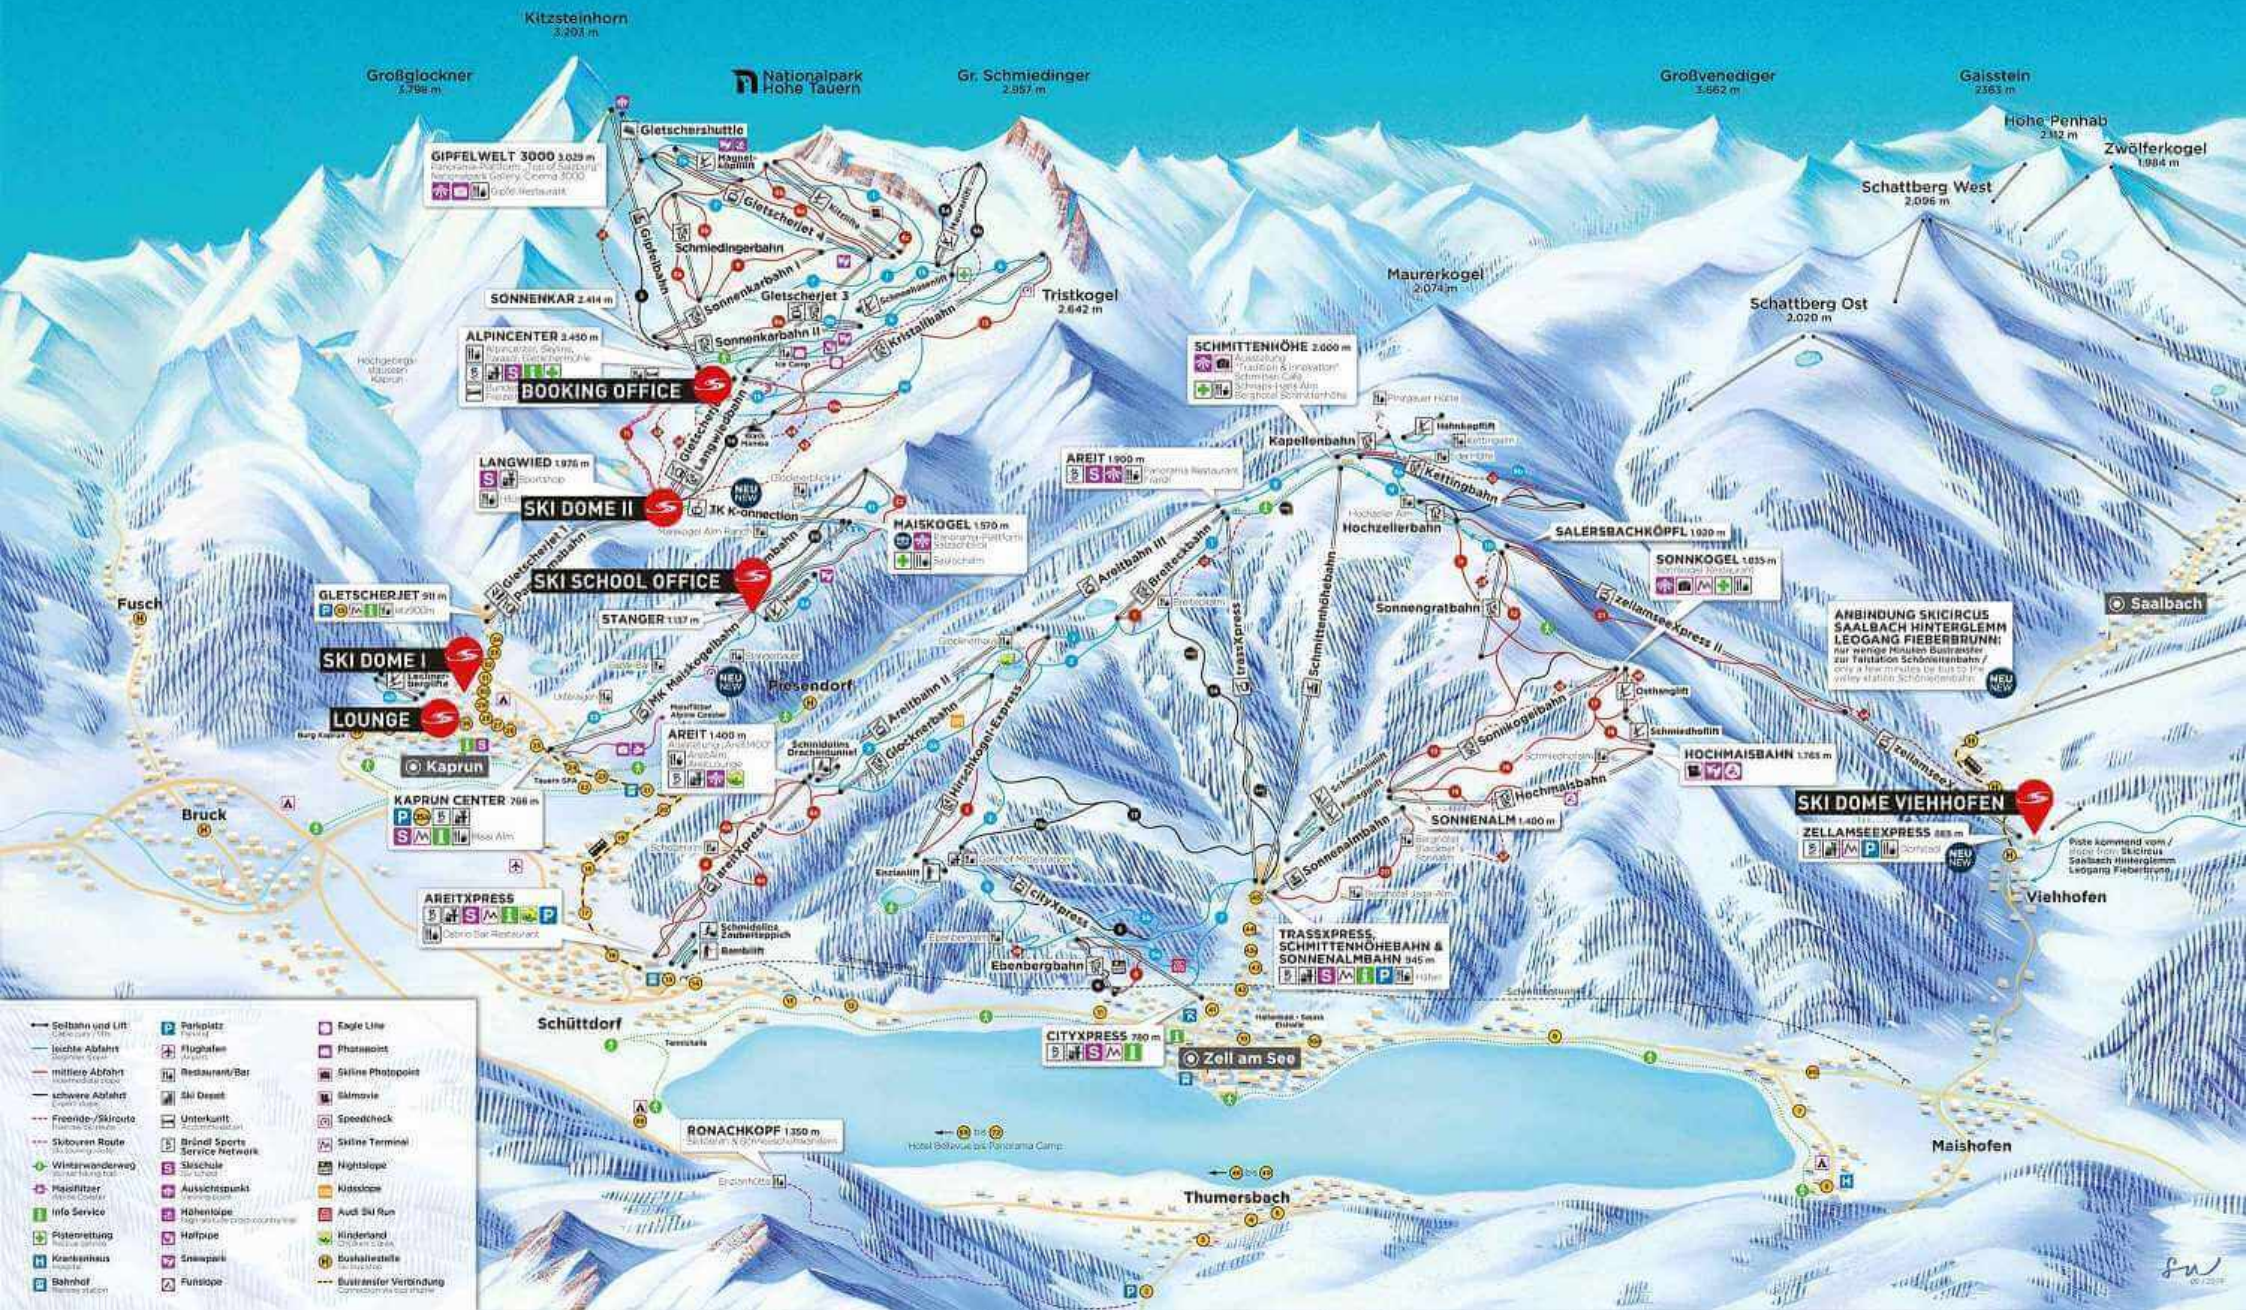

# SKI DOME NETZWERK / SKI DOME NETWORK

- |   |  |   |
|---|--|---|
| <ul style="list-style-type: none"> <li>— Seilbahn und Lift</li> <li>— leichte Abfahrt</li> <li>— mittlere Abfahrt</li> <li>— schwere Abfahrt</li> <li>--- Freeride / Skitour</li> <li>--- Skitour Route</li> <li>— Winterwanderweg</li> <li>— Hahnenfänger</li> <li>— Info Service</li> <li>— Pistenreinigung</li> <li>— Kranbahn</li> <li>— Bahnhof</li> </ul> | <ul style="list-style-type: none"> <li>— Paraplatz</li> <li>— Flughafen</li> <li>— Restaurant/Bar</li> <li>— Ski Desert</li> <li>— Unterkunft</li> <li>— Brandl Sports Service Network</li> <li>— Skischule</li> <li>— Aussichtspunkt</li> <li>— Höhenhilfe</li> <li>— Hindertand</li> <li>— Halfpipe</li> <li>— Snowpark</li> <li>— Funslope</li> </ul> | <ul style="list-style-type: none"> <li>— Eagle Line</li> <li>— Photo Point</li> <li>— Skiline Photo Point</li> <li>— Skimovie</li> <li>— Speedcheck</li> <li>— Skiline Terminal</li> <li>— Nightslope</li> <li>— Klassislope</li> <li>— Auld Ski Run</li> <li>— Buhallenstelle</li> <li>— Busstation</li> </ul> |
|---|--|---|