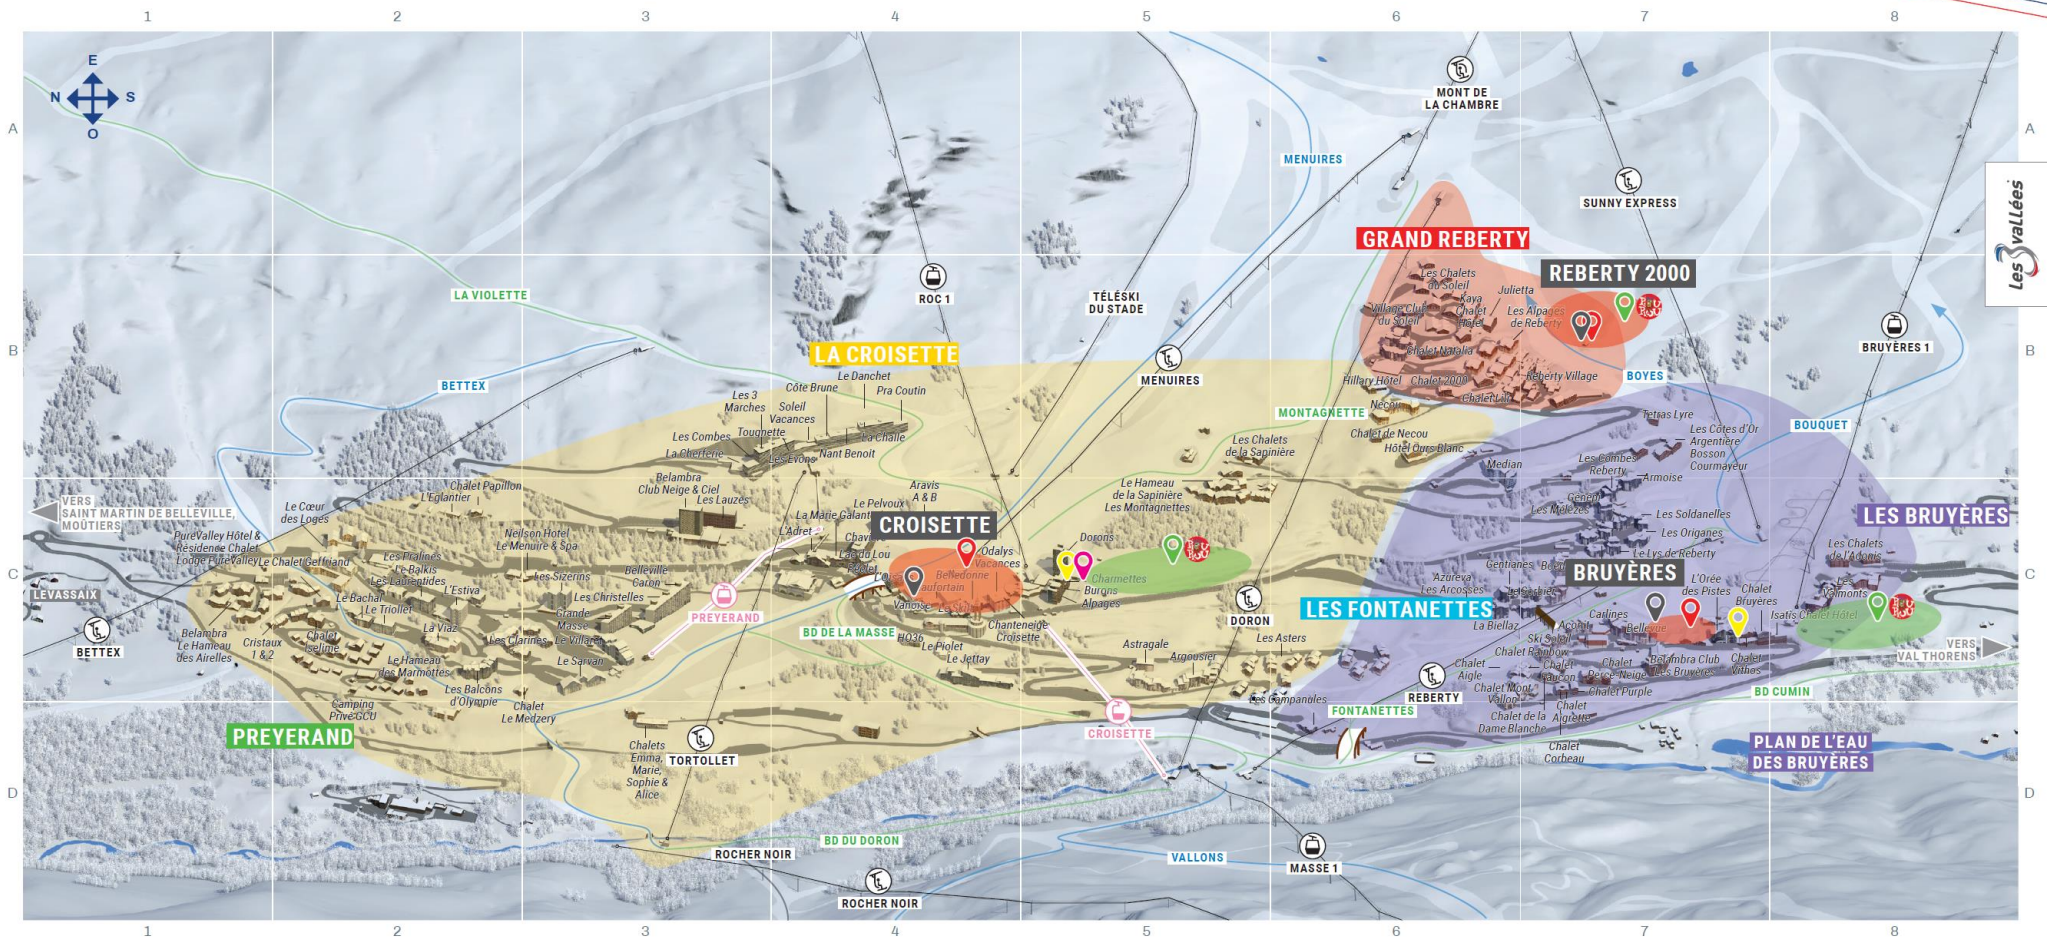

PLAN DES DEPARTS

MEETING POINTS PLAN

- ESF Bureau Piou Piou
ESF Piou Piou office
- Bureaux ESF
ESF office
- Départ des cours
Lessons meeting point

- Jardin enfants Piou Piou
Kindergarten Piou Piou
- Nurserie - mini club
Nursery - Mini Club
- Remontées mécaniques gratuites
Free lifts

- Pistes
Ski slopes
- Télébenne
Open gondola
- Télécabine
Gondola
- Télésiège

- Rendez-vous à La Croisette
Meeting point : La Croisette
- Rendez-vous à Reberty 2000
Meeting point : Reberty 2000
- Rendez-vous aux Bruyères
Meeting point : Les Bruyères