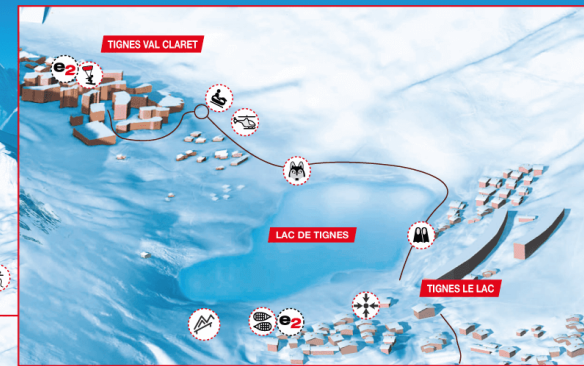

evolution²

outdoor specialist

GLACIER DU PISSAILLAT

POINTE DE L'OUILLETTE - 3083

MEAN MARTIN - 3330

POINTE DE LA SANA - 3436

LA GRANDE MOTTE - 3656

LA GRANDE CASSE - 3852

COL DE LA LEISSE

ROCHER DE BELLEVARDE
2827

COL DE FRESSE

TIGNES VAL CLARET

TIGNES LE LAC

TIGNES LE LAVACHET

PAS DE LA TOVIÈRE

VALLON DE LA SACHE

LE MANCHET

VAL D'ISÈRE

LA DAILLE

LE FRANCHET

LAC DU CHEVRIL

LA RECLAZ

LE VILLARET DU NIAL

TIGNES 1800

LES BOISSES

TIGNES LES BRÉVIÈRES

- Légende / Key
- Parapente / Paragliding
 - Chiens de traîneau / Dog Sledding
 - Raquettes à neige / Snow Shoe Walks
 - Bureau Evolution² / Evolution² Office
 - Vols en hélicoptère / Helicopter Flights
 - Cascade de glace / Ice Climbing
 - Soirées Folie Douce / Folie Douce Evenings
 - Motoneige / Skidoo
 - Soirées Panoramic / Panoramic Evenings
 - Bun-J- Ride / Bun-J-Ride
 - Speed Riding / Speed Riding
 - Snowtubing / Snowtubing
 - Chiens de traîneau / Dog Sledding
 - Plongée sous glace / Ice Diving
 - Soirées Camp Trappeur / Wilderness Camp Evenings
 - Conduite sur glace / Ice Driving
 - Quads & Buggies / Quads & Buggies
 - Départ des Cours / Ski Meeting Point
 - Kids Club & Progression Park